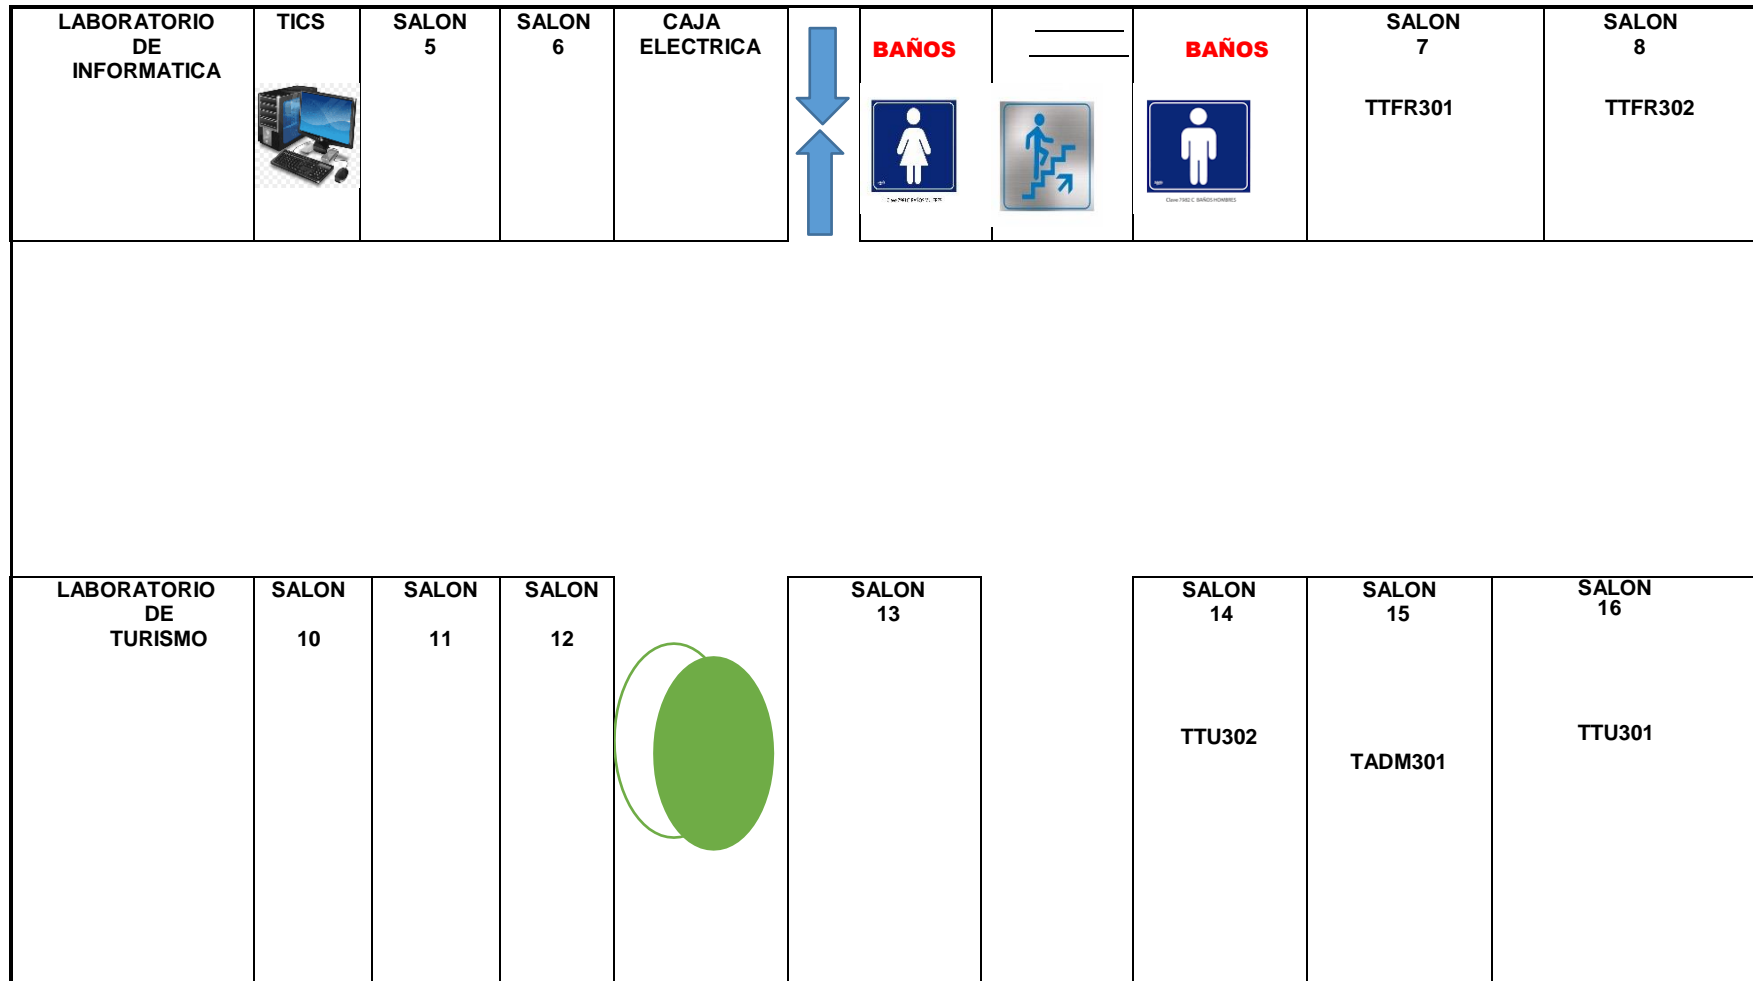

Croquis Institucional Y Distribución De Salones

Cuatrimestre: May-Ago 2024

Croquis Institucional

División de Servicios

UNIVERSIDAD TECNOLÓGICA DE SAN MIGUEL DE ALLENDE

Distribución de Aulas de Carreras de División de Servicios

Edificio Docencia 2, Planta Baja.

División de Ingenierías

UNIVERSIDAD TECNOLÓGICA DE SAN MIGUEL DE ALLENDE
Distribución de Aulas de Carreras de División de Ingenierías

Edificio Docencia 2, Planta Alta.

UNIVERSIDAD TECNOLÓGICA DE SAN MIGUEL DE ALLENDE

Distribución de Aulas de Carreras de División de Ingenierías

Edificio de laboratorios de Carreras de Ingenierías.